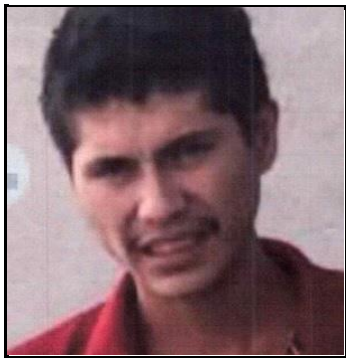

¿Has visto a...?

LUIS REY JIMENÉZ SÁNCHEZ

Sexo: Masculino
Edad Actual: 27 años
Estatura: 1,75 metros
Tez: Blanco
Ojos: Café, grandes
Cabello: Castaño, corto, lacio
Fecha de Nacimiento: 25/ 08/ 1993

Señas particulares:

No presenta señas particulares.

Visto por última vez en:

#TuFiscalía

Desapareció en Chichihualco municipio de Leonardo Bravo, Guerrero, el día 21/03/2020.

Folio único de búsqueda:

19A588A6D-B758-4831-8E93-FF228A094749