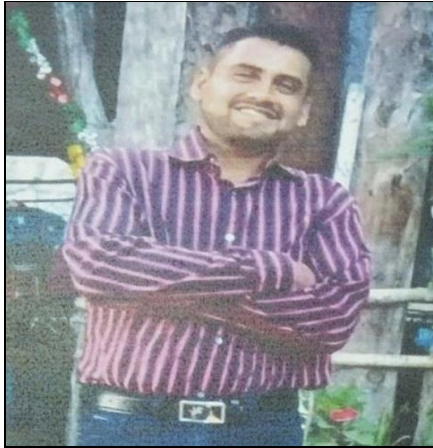

¿Has visto a...?

MARIO ALBERTO ESTRADA ARIZMENDI

Sexo: Masculino
Edad Actual: 35 años
Estatura: 1.90 Metros
Tez: Moreno claro
Ojos: Medianos, café claros
Cabello: Negro, corto, ondulado
Fecha de Nacimiento: 15/ 08/ 1988
Fecha de Denuncia: 24/ 04/ 2024

Ficha N°: HVAGRO/0075/2024

Señas particulares:

Tatuaje en el antebrazo izquierdo con el nombre de Kataleya.

Visto por última vez en:

Desapareció en el municipio de Acapulco de Juárez, Guerrero, el día 16/04/2024.